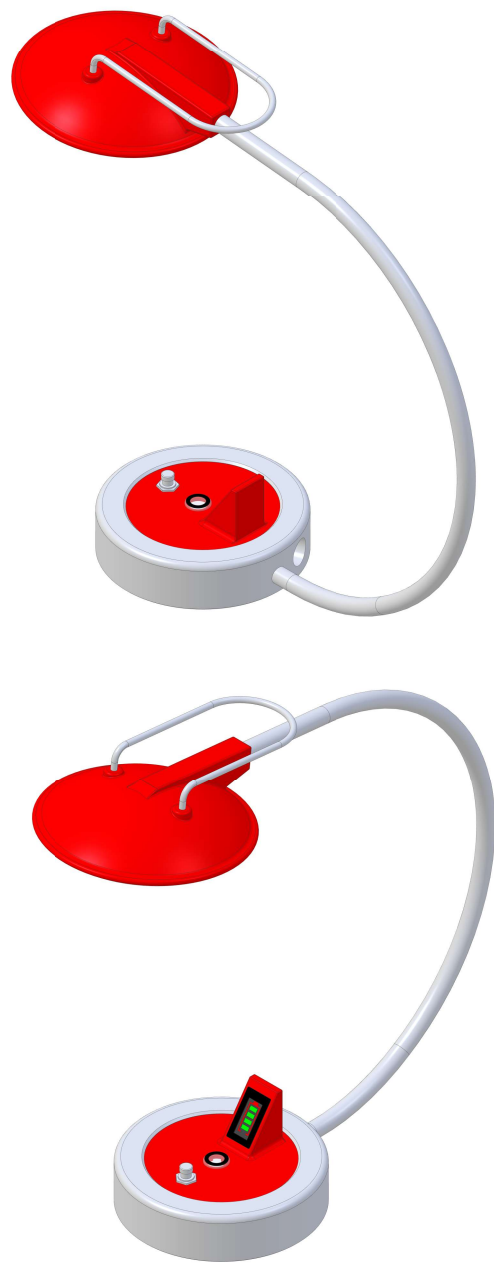

A
B
C
D
E
F
G
H

A
B
C
D
E
F
G
H

<small> 4032/001 Design der des vertrieben 4 02/24 approved author: T4 (C) 0300 0001 version: 412 (C) 2023-04-02/23 www.befurt-design.com </small>	Notes/Notizen		Gewicht:		
	Quantity/Stückzahl		Material: edelstahl / 3D druck		
Stk.	Surface/Oberfläche: poliert / lackiert		Kunde:		
Drawn by oliver befurt	Checked by	Approved by - date	Part/Bauteil	Date/Datum 08.02.2023	Maßstab
BEFURT  DESIGN		BEFURT design exklusives aus edelstahl		schreibtischleuchte WARP 2023-0089-BDS	Edition Blatt A1