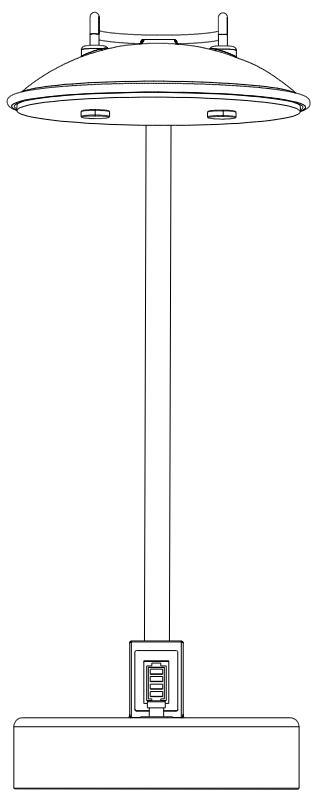

A
B
C
D
E
F
G
H

A
B
C
D
E
F
G
H

<small> 4032/001 Design der des vertrieben 4 02/24 approved author: T4 (C) 0300 0001 version: 412 (C) 2023-04-02/23 www.befurt-design.com </small>	Notes/Notizen		Gewicht:		
	Quantity/Stückzahl		Material: edelstahl / 3D druck		
Stk.	Surface/Oberfläche: poliert / lackiert		Kunde:		
Drawn by oliver befurt	Checked by	Approved by - date	Part/Bauteil	Date/Datum 08.02.2023	Maßstab
BEFURT  DESIGN		BEFURT design exklusives aus edelstahl		schreibtischleuchte WARP 2023-0089-BDS	Edition Blatt A1