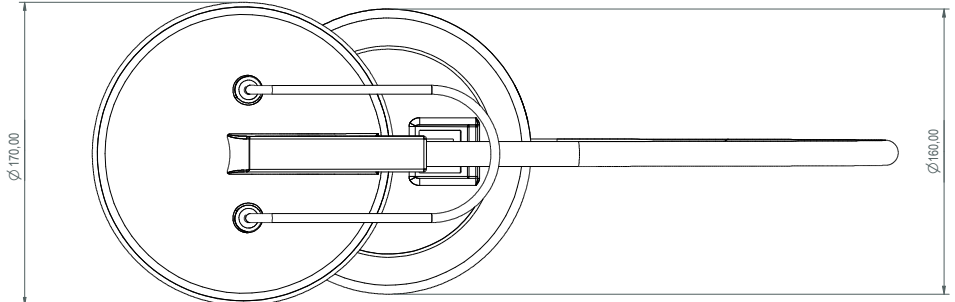

A
B
C
D
E
F
G
H

A
B
C
D
E
F
G
H

<small> 4032/001 Design der des vertrieben 4 02/24 approved author: T4 (C) 0300 0001 version: 412 (C) 2023-04-02/23 www.befurt-design.com </small>	Notes/Notizen		Gewicht:		
	Quantity/Stückzahl		Material: edelstahl / 3D druck		
Stk.	Surface/Oberfläche: poliert / lackiert		Kunde:		
Drawn by oliver befurt	Checked by	Approved by - date	Part/Bauteil	Date/Datum 08.02.2023	Maßstab
BEFURT  DESIGN		BEFURT design exklusives aus edelstahl		schreibtischleuchte WARP 2023-0089-BDS	Edition Blatt A1