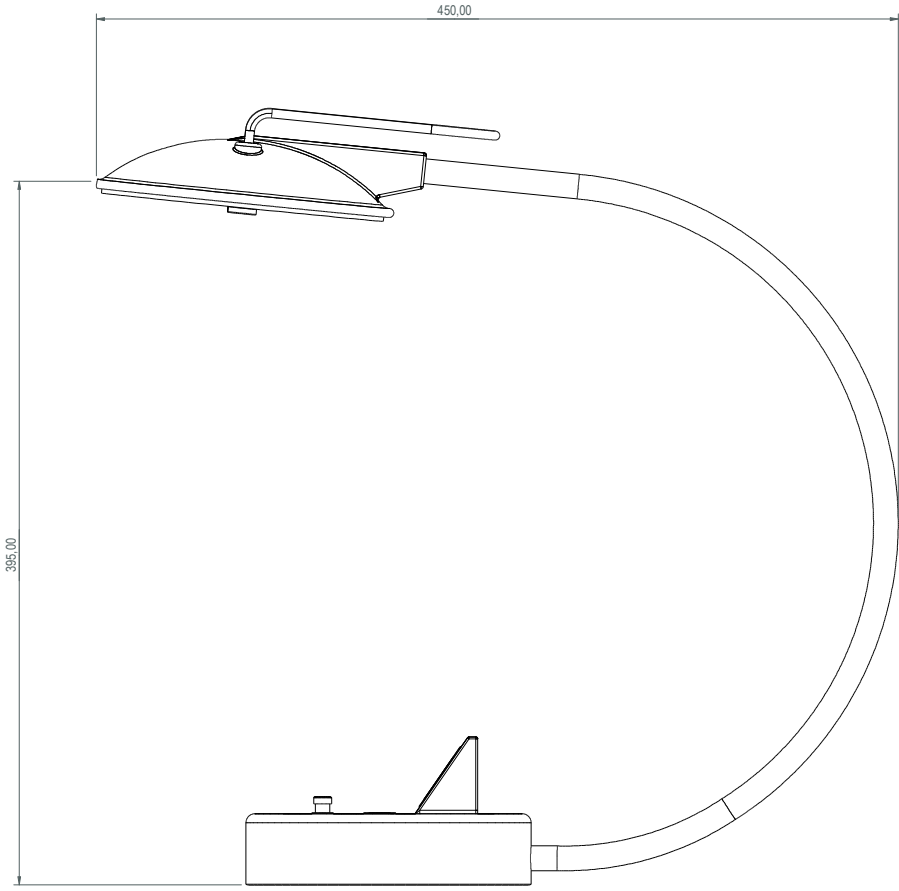

A
B
C
D
E
F
G
H

A
B
C
D
E
F
G
H

<small> 4032/001 Design der des vertrieben 4 02/24 approved author: T4 (C) 0300 0001 version: 412 (C) 2023-04-02/23 www.befurt-design.com </small>	Notes/Notizen		Gewicht:		
	Quantity/Stückzahl		Material: edelstahl / 3D druck		
Stk.	Surface/Oberfläche: poliert / lackiert		Kunde:		
Drawn by oliver befurt	Checked by	Approved by - date	Part/Bauteil	Date/Datum 08.02.2023	Maßstab
BEFURT  DESIGN		BEFURT design exklusives aus edelstahl		schreibtischleuchte WARP 2023-0089-BDS	Edition Blatt A1