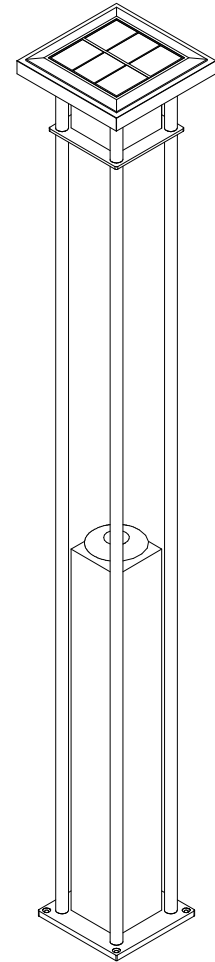

Section A-A

schalter (I=0) I = einschalten  
0 = ausschalten

SUNeLITE basso

	Notes/Notizen		Gewicht:	
Quantity/Stückzahl	Material: edelstahlaluminium/kunststoff		Kunde:	
Skiz.	Surface/Oberfläche: gebürstetlackiert DB 703 eisenglimmer			
Drawn by	Checked by	Approved by - date	Part/Bauteil	Date/Datum
silver beauf.			gesamt anreich	01.12.2014
				Maßstab
exclusives aus edelstahl		2015-1201-BDS		Edition Blatt
				A1